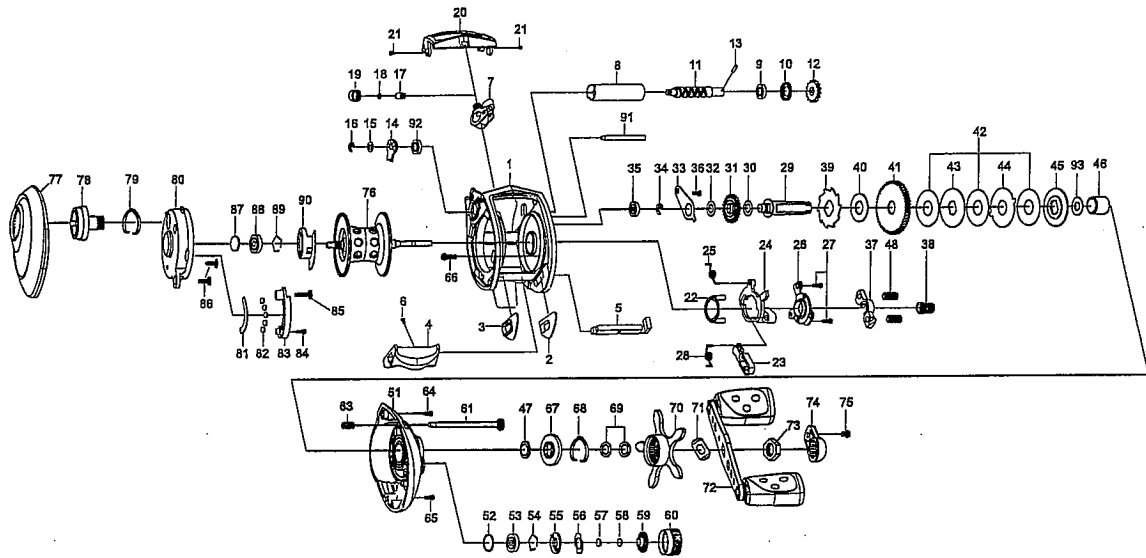

# REVO SX-HS

Please specify reel model number and number in reel foot when ordering parts.

*Ambassadeur REVO SX-HS 16 00*

Vid beställning av reservdelar bör alltid rulltyp och nummerbeteckning under rullfoten anges

1122218

34-12509-1

**ITEM PART #**

1	1125800
2	1125801
3	1125802
4	1125803
5	1124745
6	1124746
7	1125804
8	1124748
9	1125729
10	1125730
11	1125805
12	1125732
13	1125733
14	1125734
15	1124178
16	1124201
17	1125806
18	1125736
19	1116194
20	1125807
21	1125738
22	1125739
23	1125740
24	1125741

25	1125742
26	1125743
27	1125744
28	1125745
29	1125746
30	1125747
31	1125748
32	1125749
33	1125750
34	1124201
35	1116186
36	1125752
37	1125753
38	1125809
39	1125756
40	1125757
41	1125759
42	1125760
43	1125761
44	1125762
45	1125763
46	1117204
47	1125765
48	1116237

**ITEM PART #**

51	1125810
52	5229
53	5230
54	1104790
55	1125768
56	1125769
57	1125770
58	1125771
59	1125772
60	1125811
61	1125774
62	1125775
63	1125775
64	1125812
65	1125813
66	1125778
67	1125779
68	1125780
69	1117208
70	1125815
71	1117205
72	1125816
73	1125785
74	1125817
75	1117207