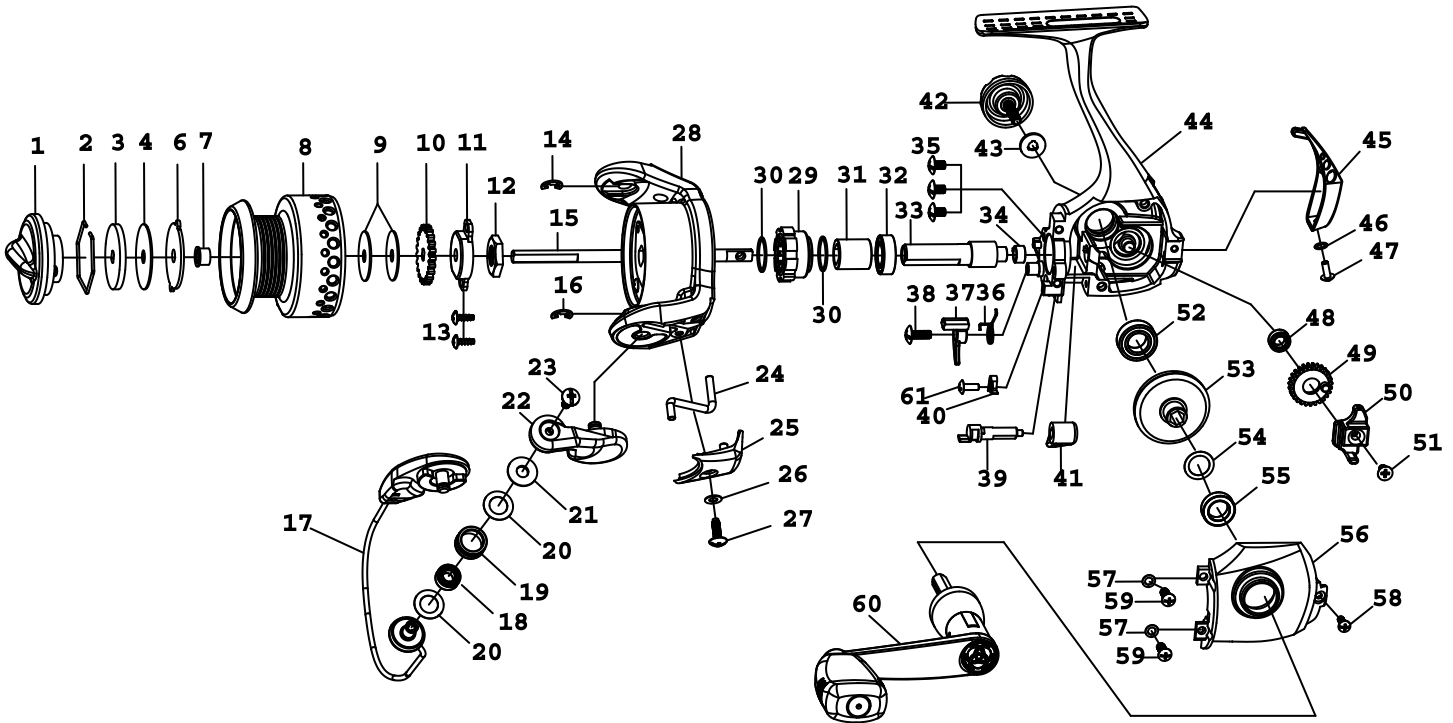

Catalyst - CT10PTi & Kinetic - KT10PTi

KEY #	DESCRIPTION	CT10PTi	KT10PTi
1	DRAG KNOB ASSEMBLY	PQ332-01	PQ332-03
2	DRAG RETAINER	RQ038-01	RQ038-01
3	DRAG WASHER "D"	SQ080-01	SQ080-01
4	DRAG WASHER "B"	RQ033-01	RQ033-01
5	DRAG WASHER "D"	N/A	N/A
6	DRAG WASHER "A"	RQ081-01	RQ081-01
7	SPOOL SLEEVE	PQ160-01	PQ160-01
8	SPOOL ASSEMBLY	PQ321-52	PQ321-51
9	SPOOL WASHER	RQ030-01	RQ030-01
10	CLICK GEAR	RQ037-01	RQ037-01
11	MAIN SHAFT BUSHING	RQ214-01	RQ214-01
12	ROTOR NUT	SH006-01	SH006-01
13	ROTOR NUT LOCK SCREW	RQ094-01	RQ094-01
14	E-CLIP	GH034-01	GH034-01
15	MAIN SHAFT	PQ015-01	PQ015-01
16	E-CLIP	GH034-01	GH034-01
17	BAIL ASSEMBLY	PQ347-51	PQ347-51
18	LINE ROLLER BEARING	GH202-01	GH202-01
19	LINE ROLLER	PQ004-51	PQ004-51
20	LINE ROLLER WASHER	PQ102-51	PQ102-51
21	LINE ROLLER COLLAR	PQ102-01	PQ102-01
22	ARM LEVER ASSEMBLY	PQ307-01	PQ307-03
23	LINE SLIDER SCREW	AQ108-07	AQ108-07
24	KICK LEVER	PQ019-01	PQ019-01
25	ARM LEVER COVER	PQ087-01	PQ087-01
26	ARM LEVER COVER WASHER	SQ142-01	SQ142-01
27	ARM LEVER COVER SCREW	GU077-15	GU077-15
28	ROTOR ASSEMBLY	PQ309-52	PQ309-51
29	CLUTCH ASSEMBLY	RQ360-01	RQ360-01
30	CLUTCH WASHER	RQ167-01	RQ167-01
31	CLUTCH SLEEVE	RQ139-01	RQ139-01